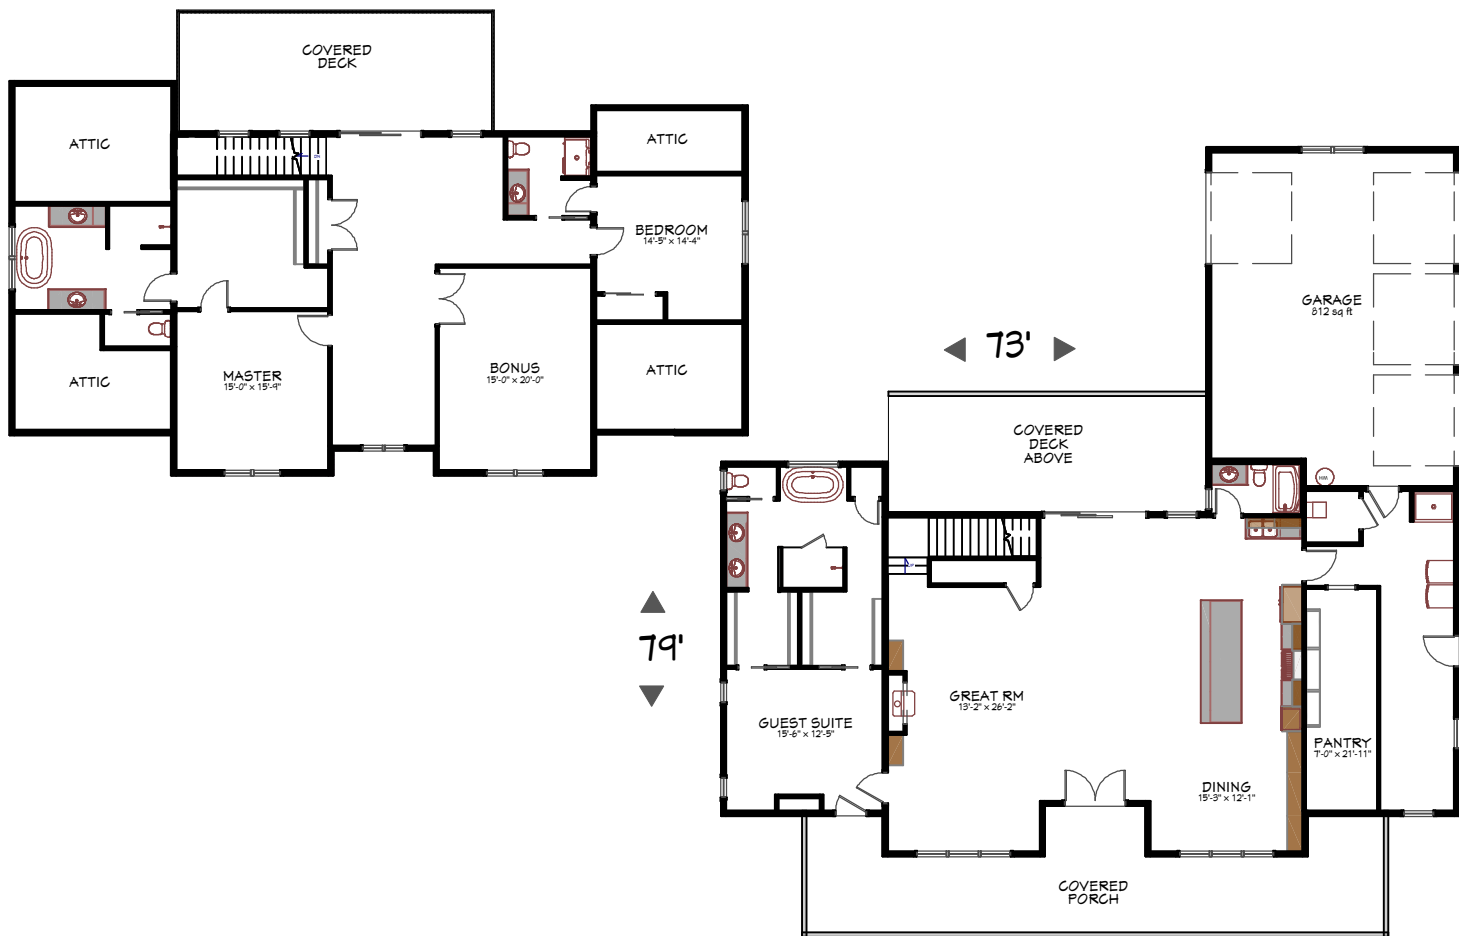

plan # 24-001    🏠 Farmhouse    📏 4244 sf    🏠 2 story    🚗 4 car    🛏 3 bed    🚿 4 bath

All content copyright DNW Inc.

360 • 260 • 1766

14602-D NE 4th Plain Rd.  
Vancouver WA 98682

www.DesignNW.net

**DesignNW**  
Custom Home Plans