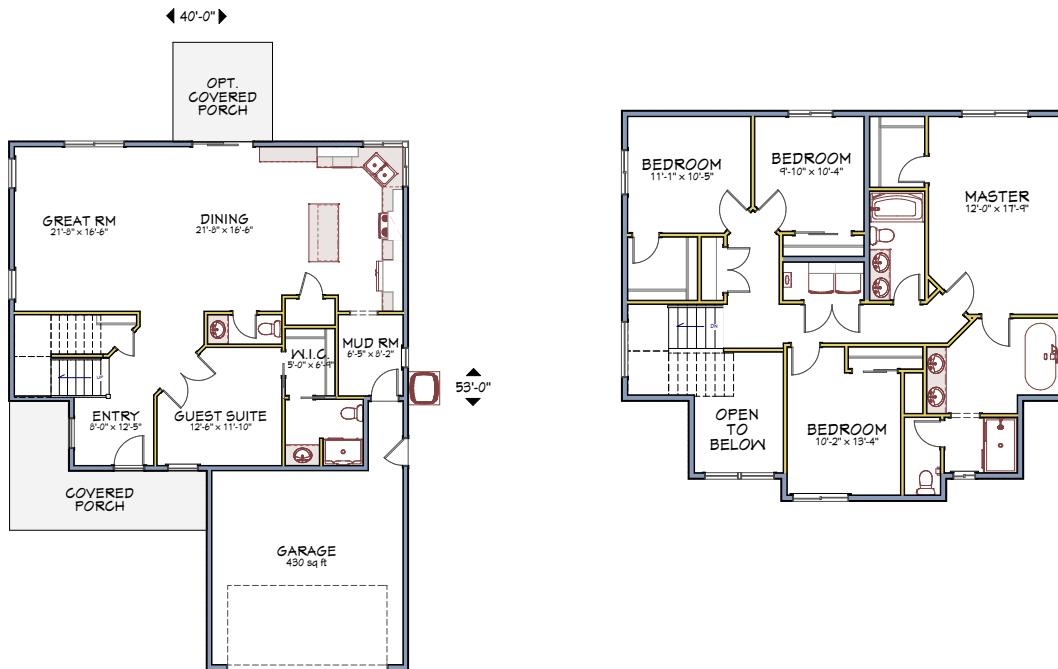

# 22-141

🏠 Modern    📏 2368 Sq. Ft.    🛏 5    🌟 3.5  
 🚗 2    🏠 2    📏 Width: 40'    📏 Depth: 53'

©2023 Design NW

360.260.1766

14602-D NE 4th Plain Rd Vancouver, WA 98682

designnw.net