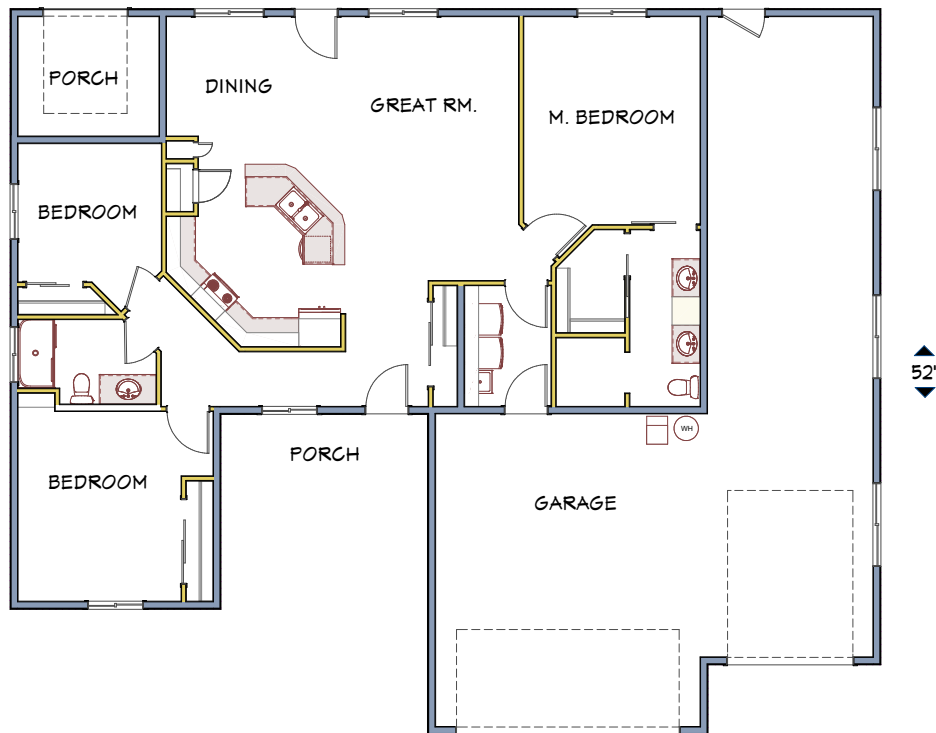

# 20-022

🏠 Farmhouse    📏 1576 Sq.Ft.    🛏 3    🚗 2  
 ★ RV Bay    🚗 3    🏠 3    📏 62.5'    📏 52'

◀ 62'-6" ▶

©2023 Design NW

360.260.1766

14602-D NE 4th Plain Rd Vancouver, WA 98682

designnw.net