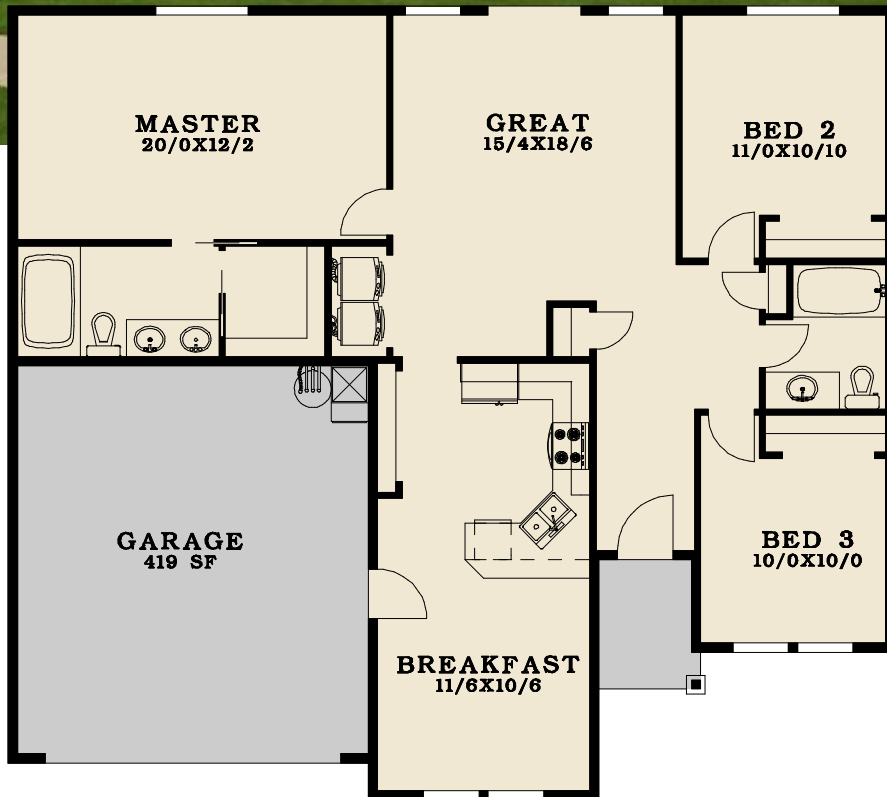

PLAN # 1428-13

TOTAL AREA

1428 SF

48'

43'

All content © DNW Inc.

360•260•1766

14602-D 4th Plain
Vancouver, WA 98682