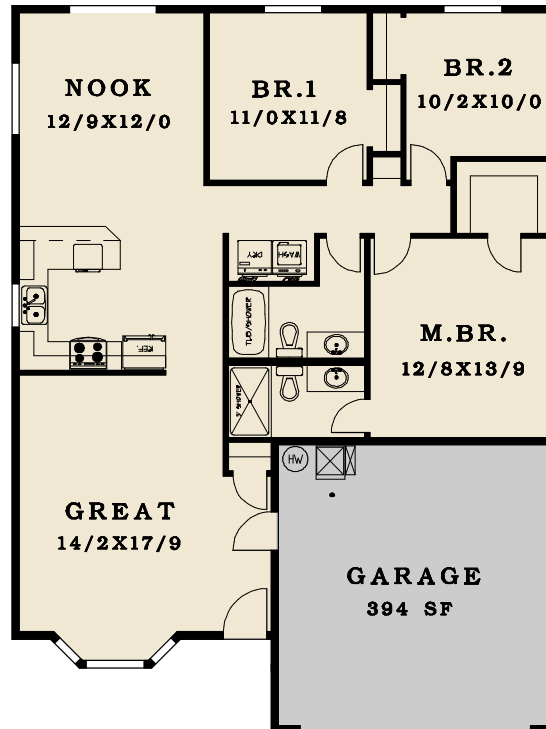

PLAN # 1423-13

FIRST FLOOR 1423 SF

TOTAL AREA 1423 SF

◀ 38' ▶

▲ 51' ▼