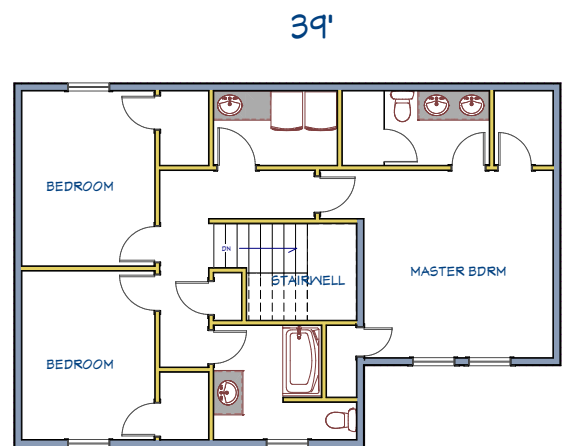

# 21-299

🏠 Traditional    📏 1499 Sq. Ft.    🚗 3    🛏 2  
 🚗 1    🏠 2    📏 Width: 39'    📏 Depth: 26'

©2023 Design NW

360.260.1766

14602-D NE 4th Plain Rd Vancouver, WA 98682

designnw.net